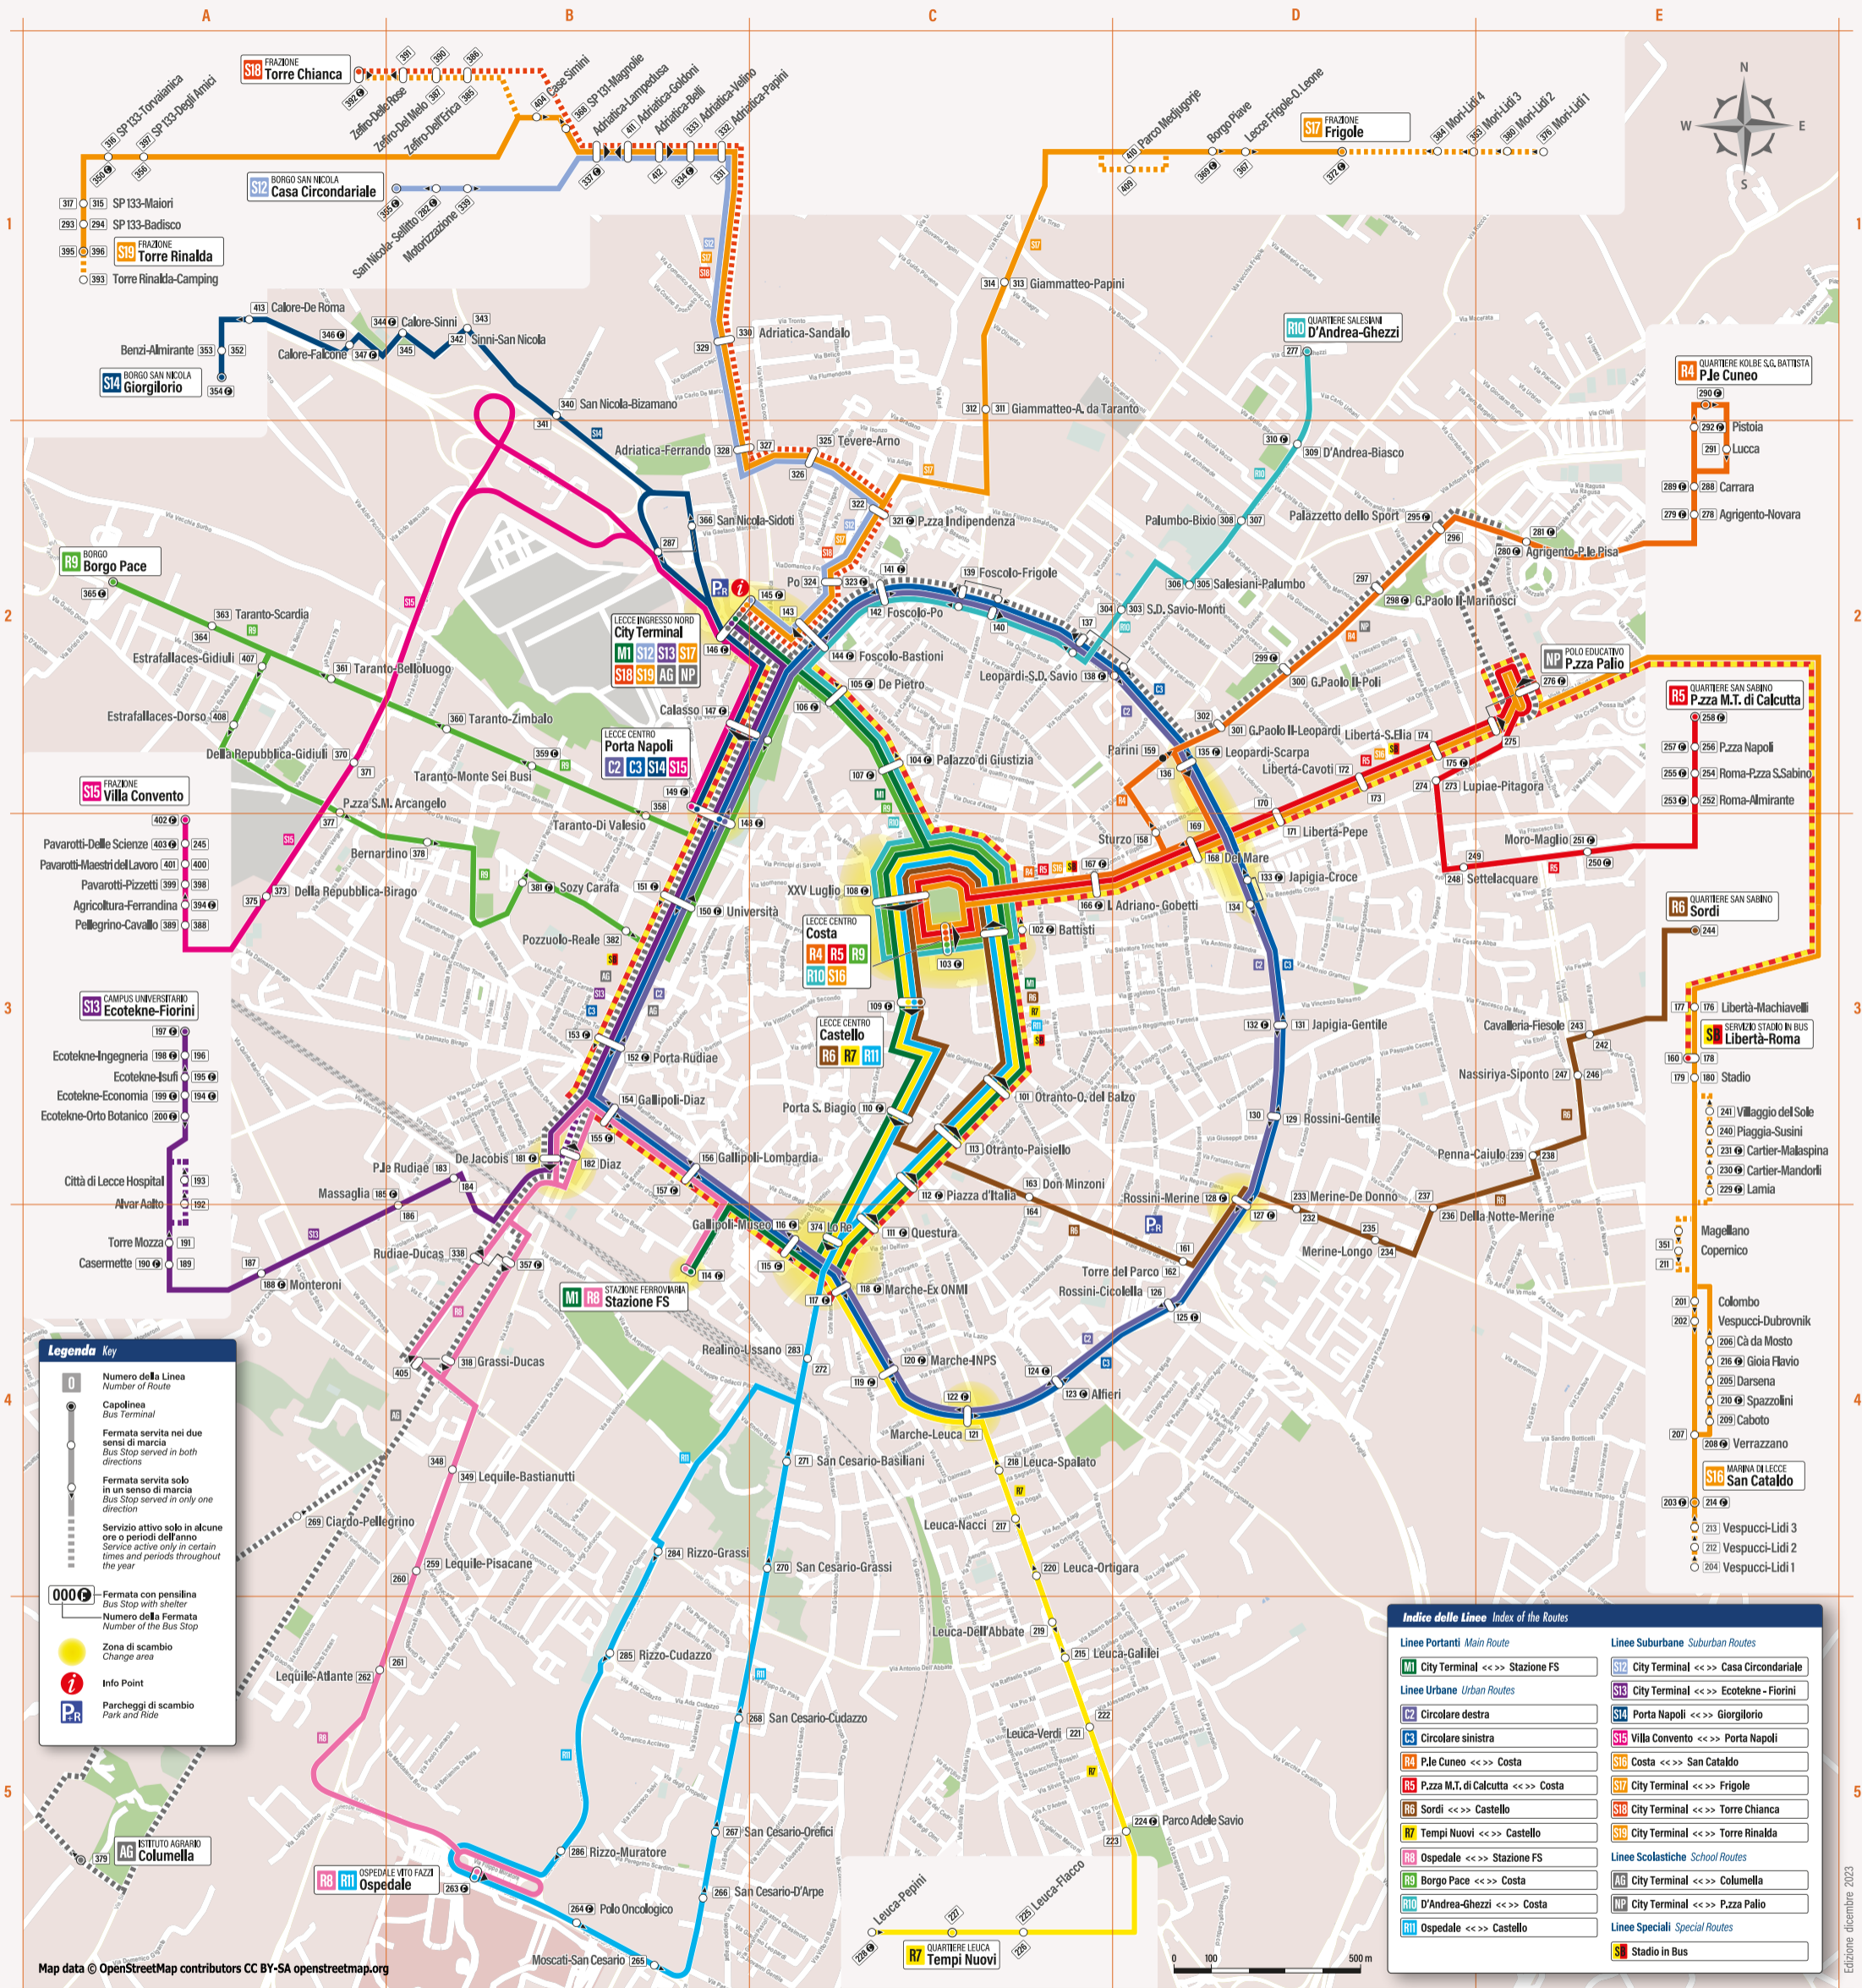

Mappa delle nuove linee del Trasporto Pubblico Urbano della città di Lecce

Map of Urban Public Transport new routes of the city of Lecce

Indice delle Linee / Index of the Routes	
Linee Portanti / Main Routes	Linee Suburbane / Suburban Routes
M1 City Terminal <-> Stazione FS	S12 City Terminal <-> Casa Circondariale
Linee Urbane / Urban Routes	S13 City Terminal <-> Ecotekne - Fiorini
C2 Circolare destra	S14 Porta Napoli <-> Giorgiorio
C3 Circolare sinistra	S15 Villa Convento <-> Porta Napoli
R4 P.le Cuneo <-> Costa	S16 Costa <-> San Cataldo
R5 P.zza M.T. di Calcutta <-> Costa	S17 City Terminal <-> Frigole
R6 Sordi <-> Castello	S18 City Terminal <-> Torre Chianca
R7 Tempi Nuovi <-> Castello	S19 City Terminal <-> Torre Rinalda
R8 Ospedale <-> Stazione FS	Linee Scolastiche / School Routes
R9 Ospedale <-> Stazione FS	R9 Borgo Pace <-> Costa
R10 D'Andrea-Ghezzi <-> Costa	R10 City Terminal <-> Columella
R11 Ospedale <-> Castello	R10 D'Andrea-Ghezzi <-> Costa
	R11 City Terminal <-> P.zza Palio
	Linee Speciali / Special Routes
	R11 Ospedale <-> Castello
	S5 Stadio in Bus